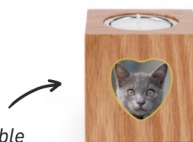

### BOUGIE ÉTERNELLE

PD112BGE

quelques cendres

L7 x l7 x H7 cm

49 €

Personnalisation possible avec médaillon photo (voir pages 44, 45 et 46)

**STILLA**

Urne en métal frappé ou brossé, de qualité premium, conçue pour honorer la mémoire de votre cher compagnon. Fabriquée avec un souci méticuleux du détail et une attention particulière à la qualité avec son vernis de protection GlossCoat™, cette urne en forme de goutte est un choix parfait pour conserver les cendres de votre petit animal de manière digne et élégante.