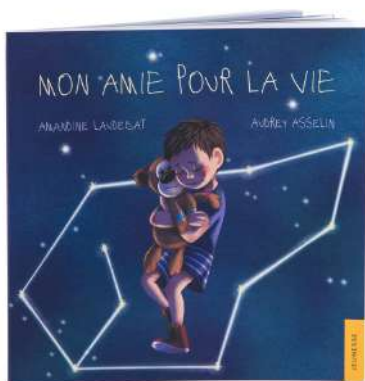

LIVRE POUR ENFANT

Livre délicatement conçu pour accompagner les jeunes cœurs dans le voyage émotionnel du deuil animalier. À travers ces pages, les enfants sont guidés tout au long du processus du deuil animalier avec douceur et empathie. Les personnages attachants et les illustrations évocatrices offrent un espace réconfortant pour comprendre et exprimer les émotions qui accompagnent la perte.