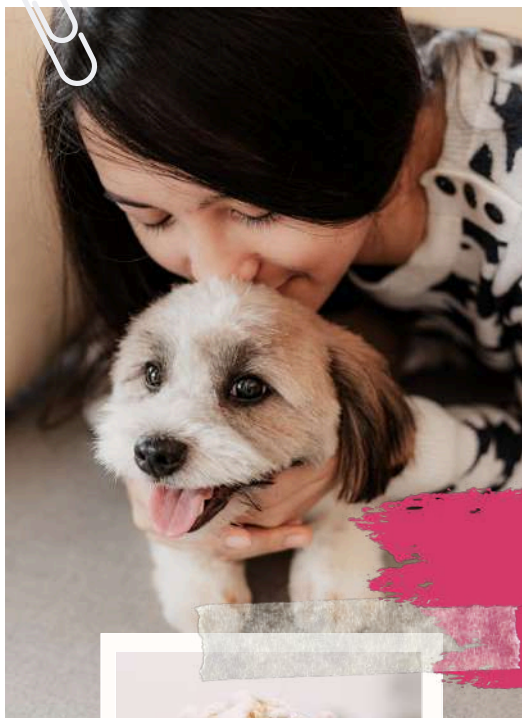

### BUNNY BLANCO

PD111BUB

jusqu'à 6 kg

L17 x H11 cm

53 €

*Filou*

*Lucky*