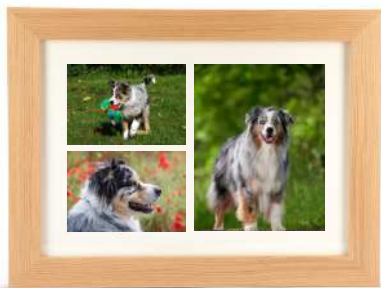

### CADRE MAXI

PD113CMX

jusqu'à 50 kg

L56 x l5 x H42 cm

grande photo : L20 x l25 cm

petite photo : L12 x l7,5 cm

158 €

Fixation murale uniquement