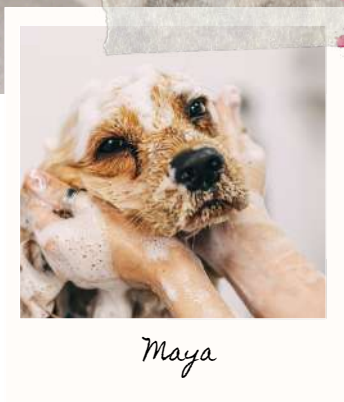

Maya

*« Parce que je veux pouvoir
te regarder tous les jours ... »*